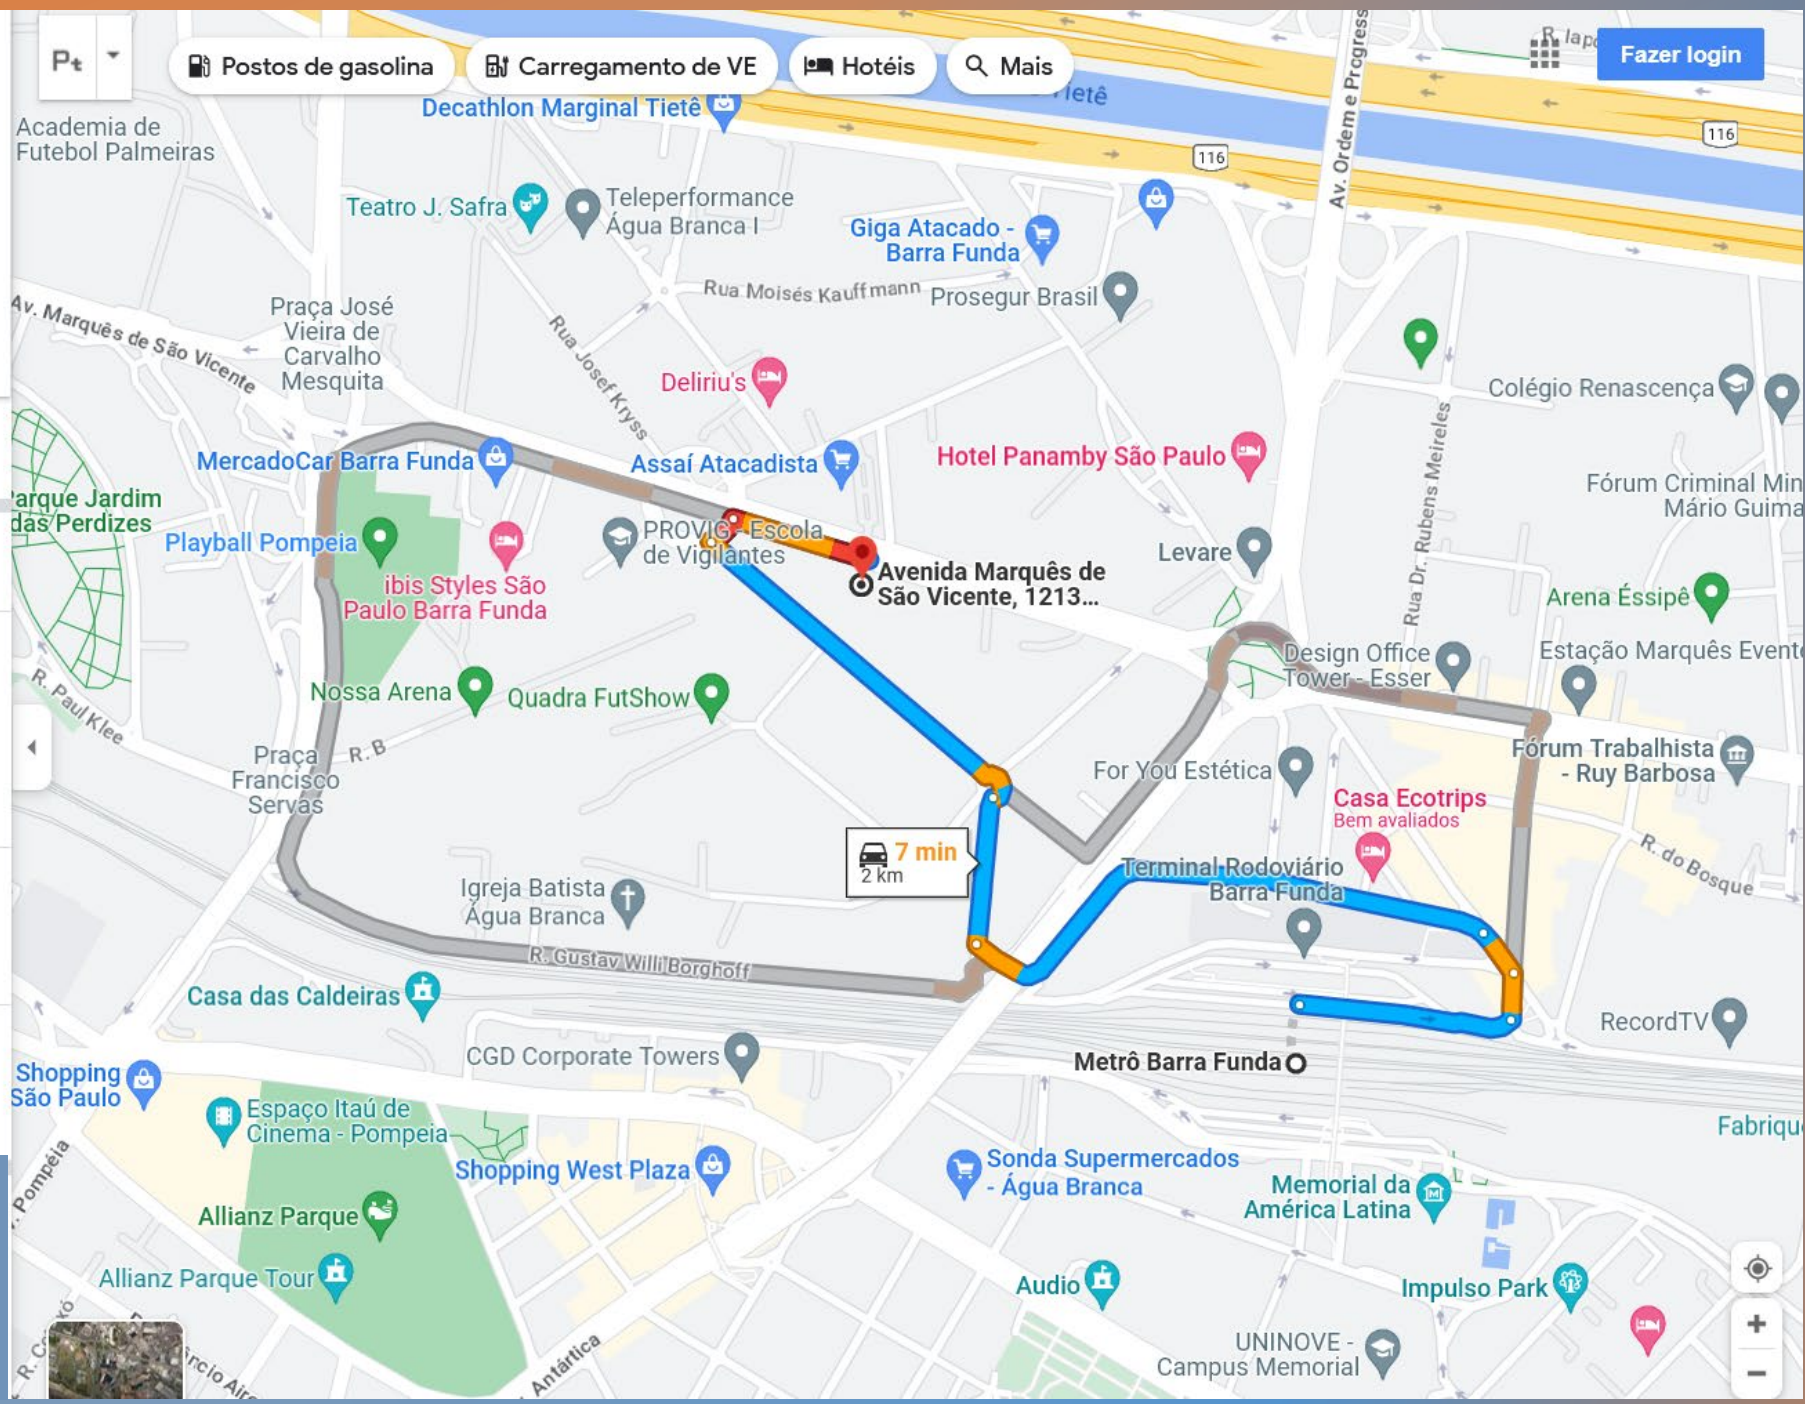

Melhor 7 min 6 min 8 min 18 min 8 min

erraz, 119 - Barra Funda, São Paulo - SP, C
Av. Marquês de São Vicente, 1213 - Várze

Adicionar destino

Sair agora

Opções

Enviar rotas para seu smartphone

via R. Dr. Bento Teobaldo Ferraz 7 min
Trajeto mais rápido agora devido às condições de trânsito 2,0 km

Detalhes

via R. Gustav Willi Borghoff 9 min
3,2 km

via Rua Robert Bosch 11 min
Trânsito intenso, como de costume 2,2 km

Metrô Barra Funda - Vunesp
Trajeto por Carro

Fazer login

Postos de gasolina Carregamento de VE Hotéis Mais

7 min
2 km