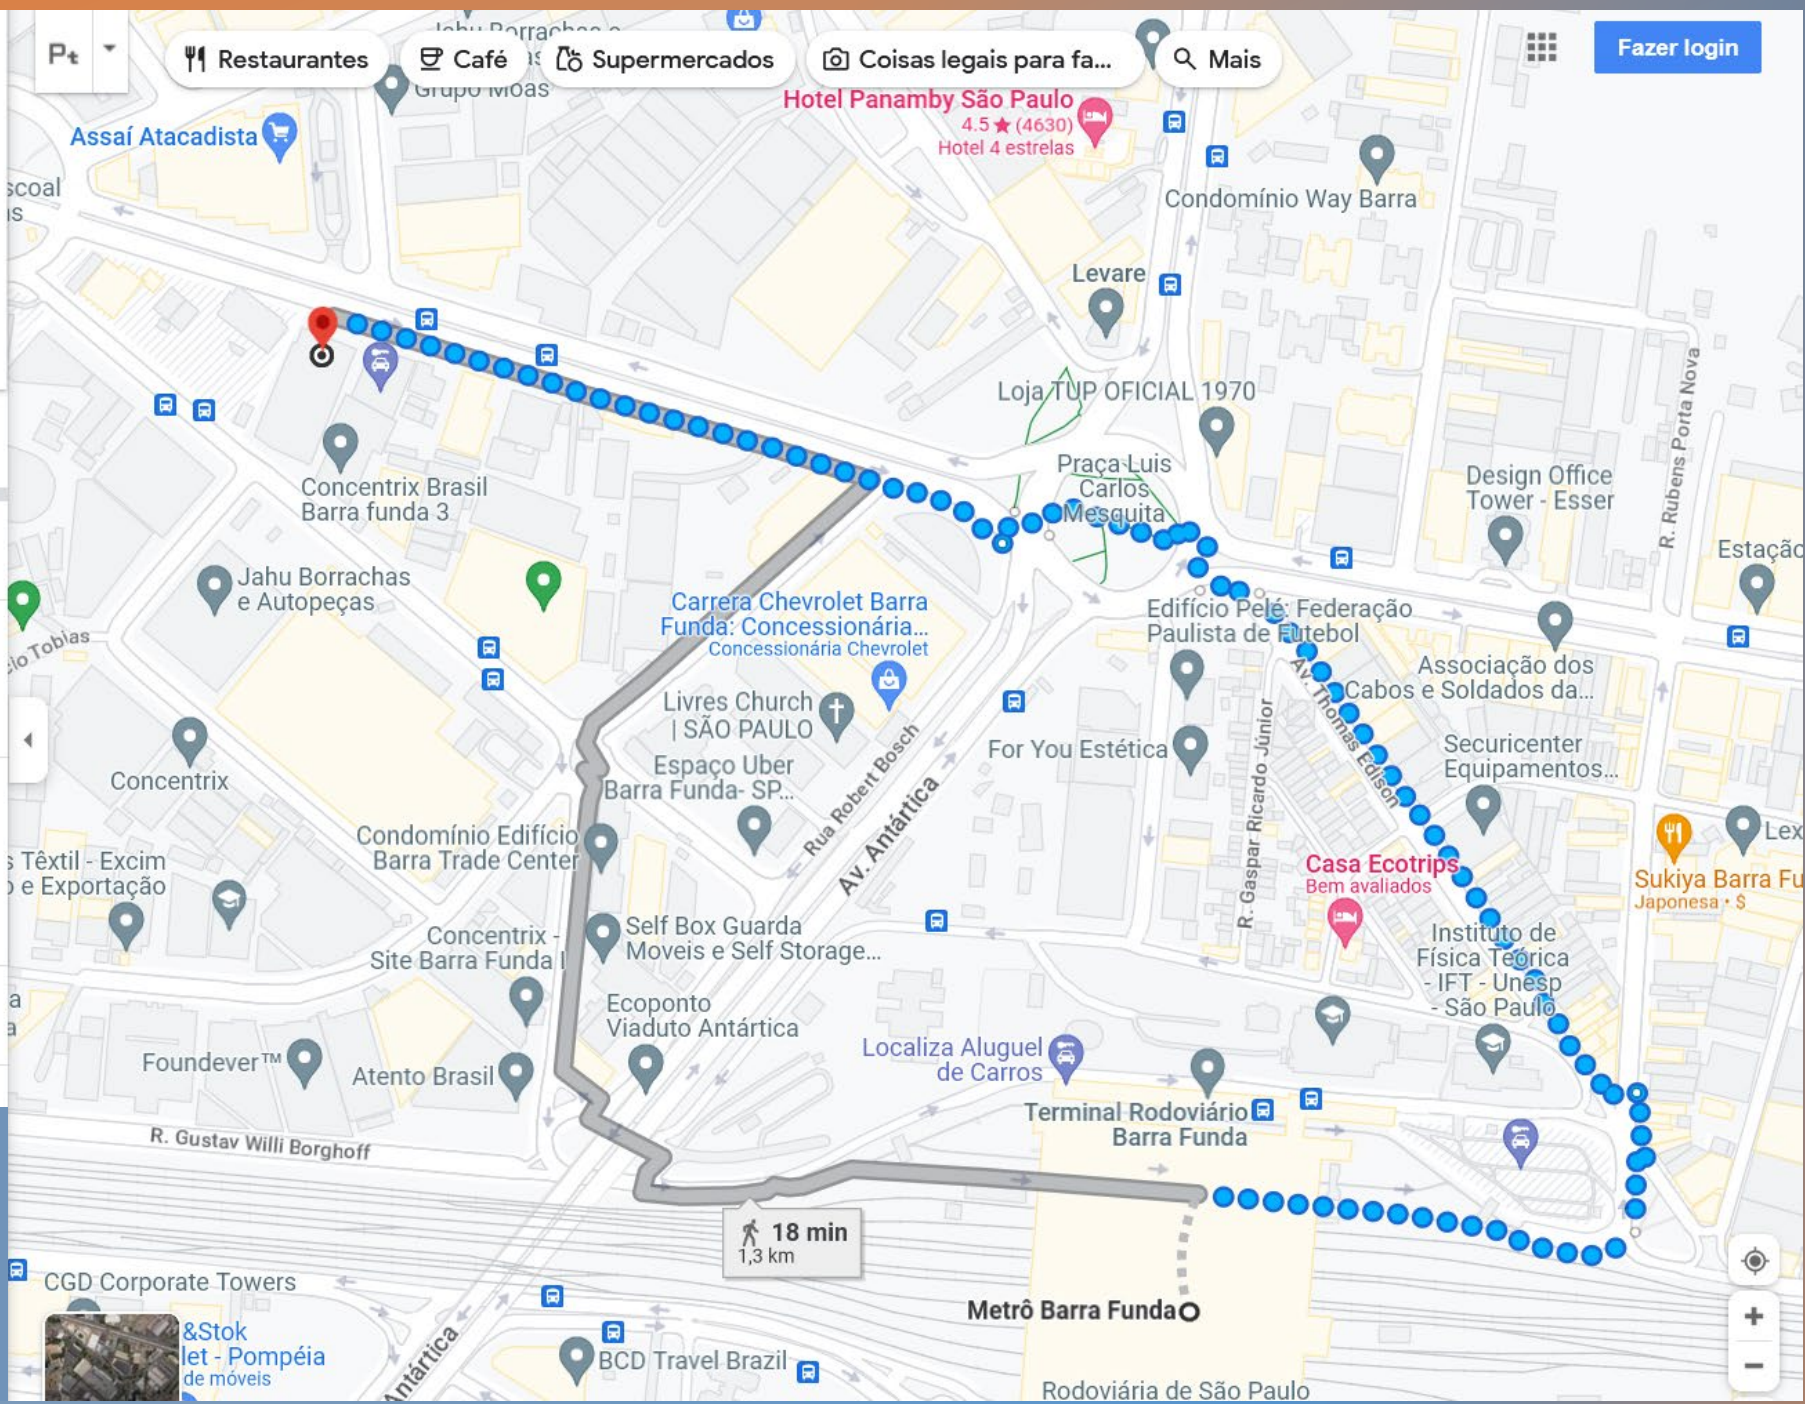

Melhor 8 min 6 min 8 min 18 min 8 min

erraz, 119 - Barra Funda, São Paulo - SP, C
Av. Marquês de São Vicente, 1213 - Várze

Sair agora

Opções

Enviar rotas para seu smartphone

08:41 - 08:49 8 min
978A-10 / 8500-10
08:43 de Terminal Metrô Barra Funda Norte
3 min a cada 4 min
Detalhes

08:40 - 08:51 11 min
209P-1 / 209P-10

08:42 - 08:56 14 min
297A-10

Metrô Barra Funda - Vunesp
Trajeto por Ônibus

Fazer login

Melhor 6 min 5 min 7 min 18 min 8 min

Metrô Barra Funda, R. Dr. Bento Teobaldo

Av. Marquês de São Vicente, 1213 - Várzea

Adicionar destino

Opções

Enviar rotas para seu smartphone

via Av. Marquês de São Vicente 18 min 1,3 km

via Av. Thomas Edison e Av. Marquês de São Vicente 20 min 1,4 km

Detalhes

Todos os trajetos são predominantemente planos

Metrô Barra Funda - Vunesp
Trajeto a pé

Melhor 7 min 6 min 8 min 18 min 8 min

erraz, 119 - Barra Funda, São Paulo - SP, C
Av. Marquês de São Vicente, 1213 - Várze

Adicionar destino

Sair agora

Opções

Enviar rotas para seu smartphone