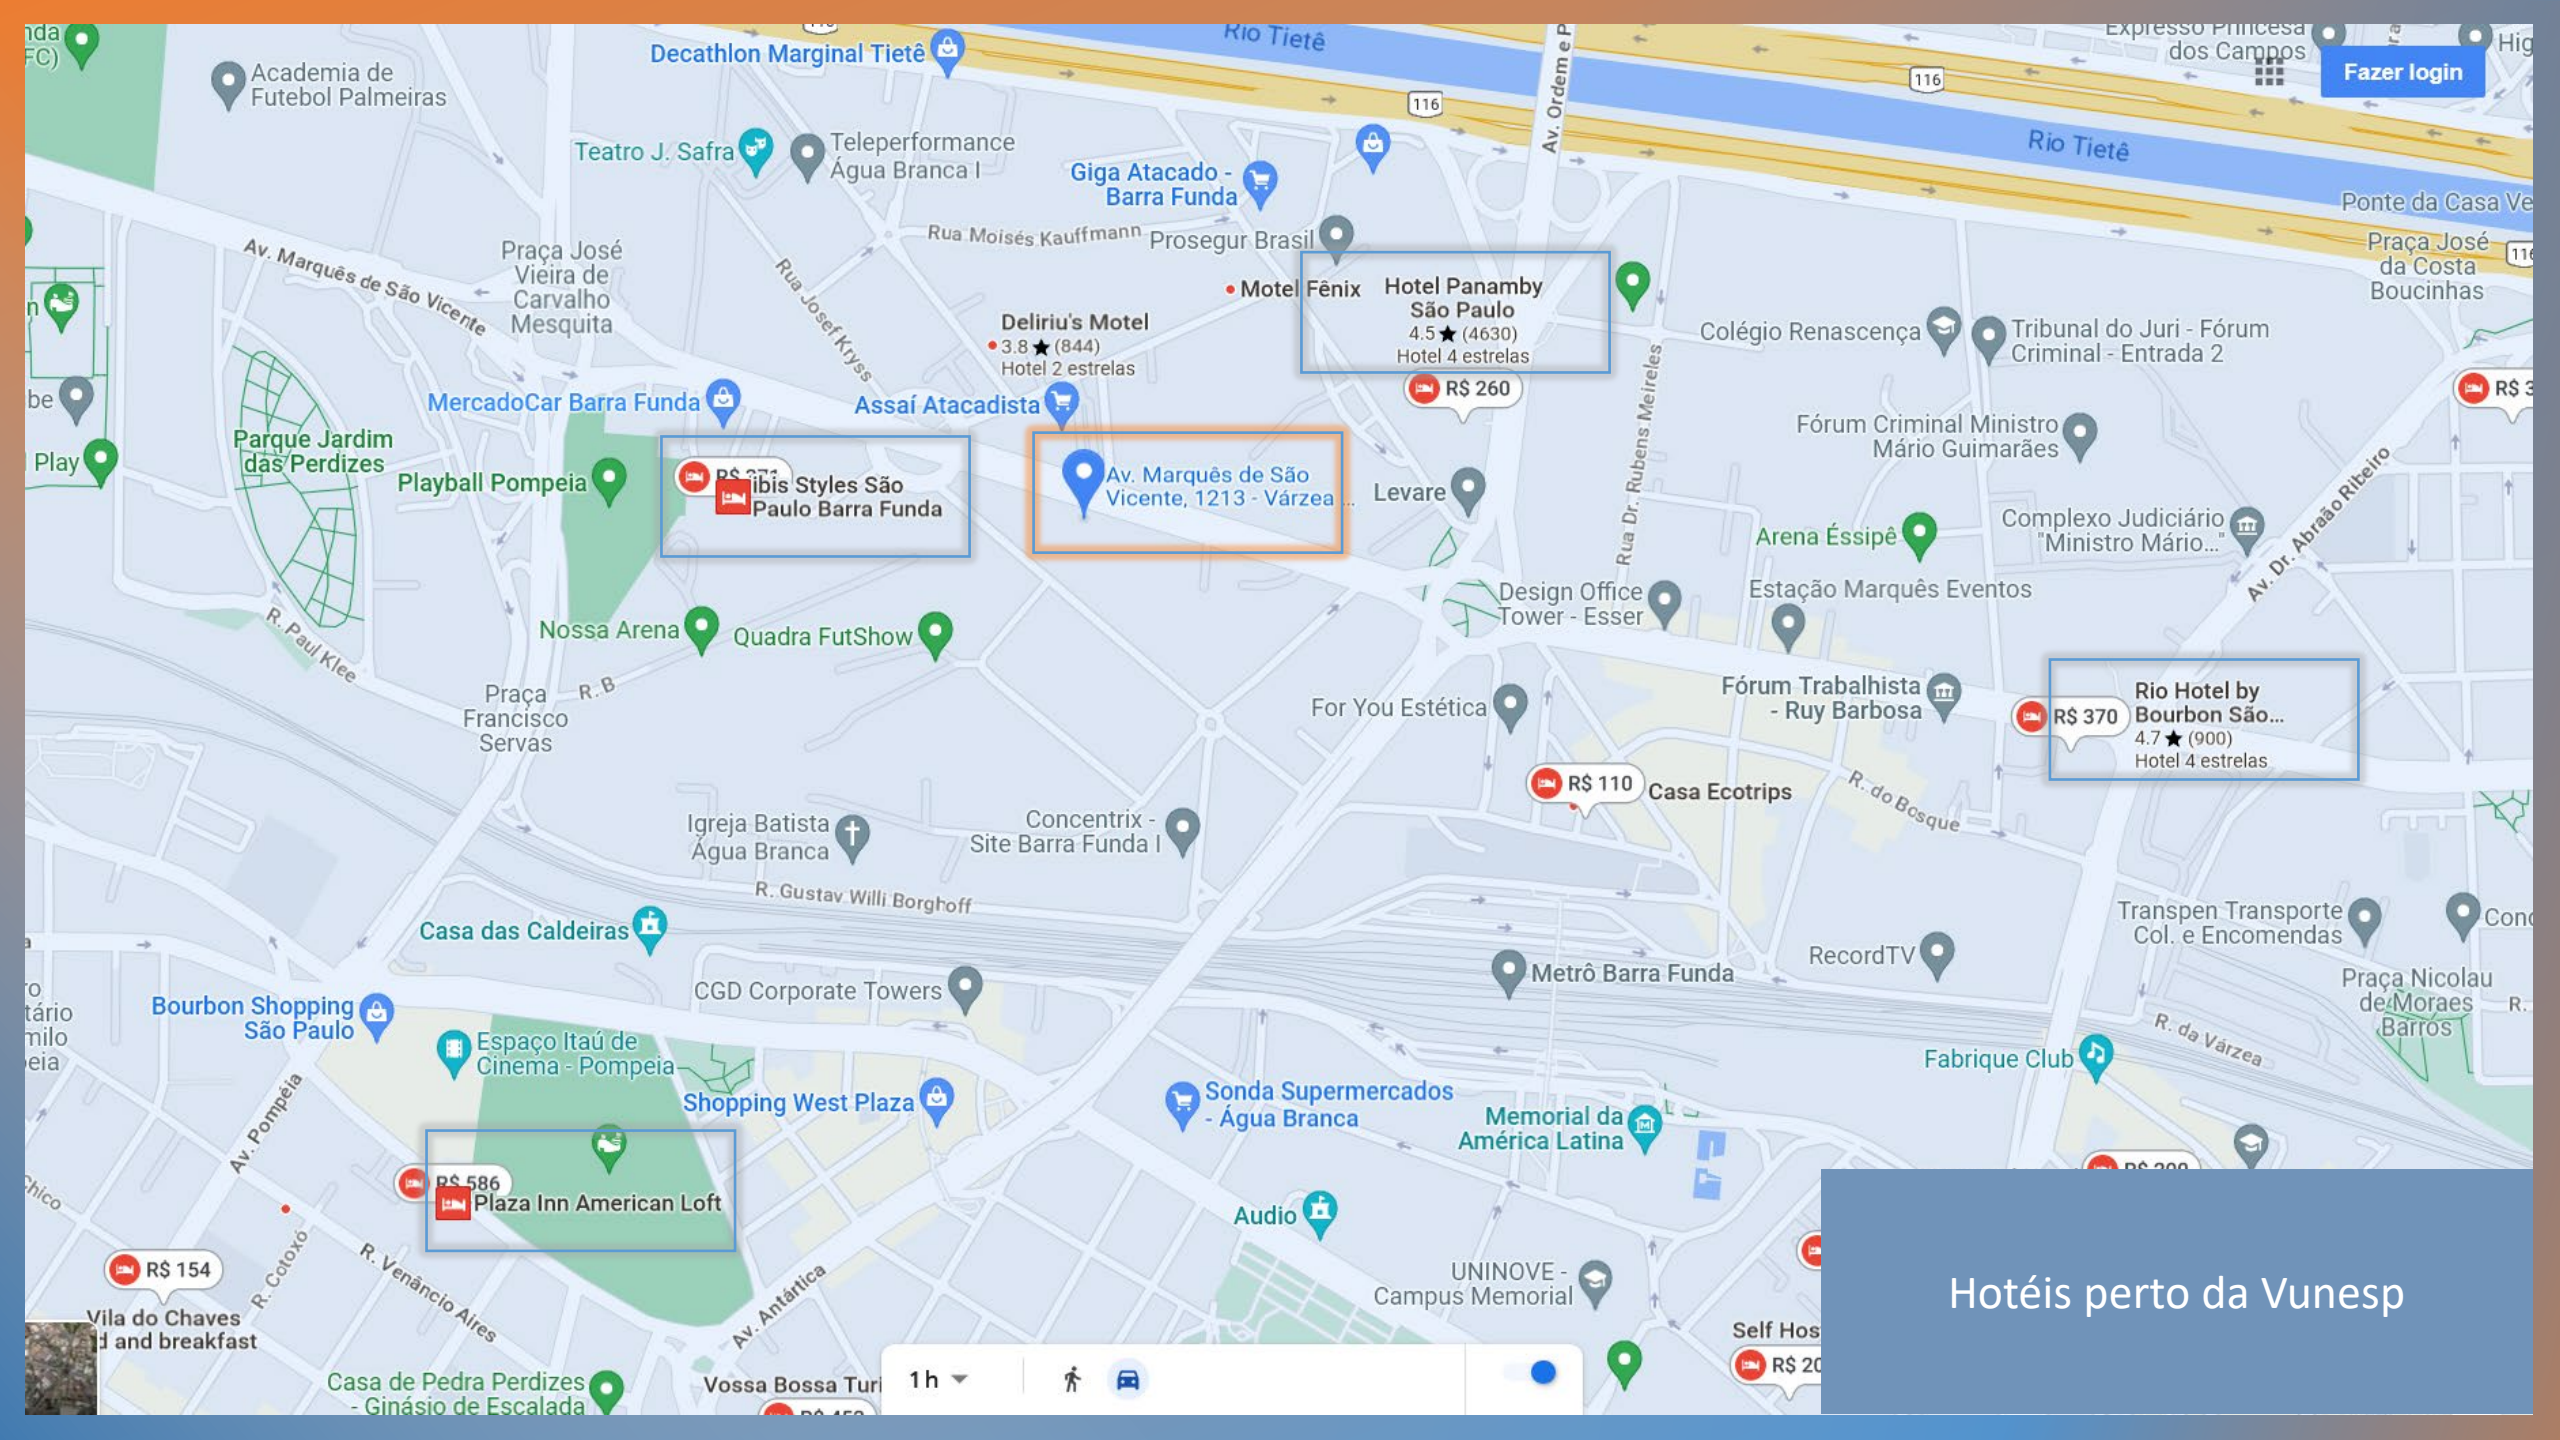

Fazer login

Hotel Panamby
São Paulo
4.5 ★ (4630)
Hotel 4 estrelas
R$ 260

ibis Styles São
Paulo Barra Funda
R$ 271

Av. Marquês de São
Vicente, 1213 - Várzea...

Rio Hotel by
Bourbon São...
4.7 ★ (900)
Hotel 4 estrelas
R$ 370

Plaza Inn American Loft
R$ 586

Hotéis perto da Vunesp

1 h