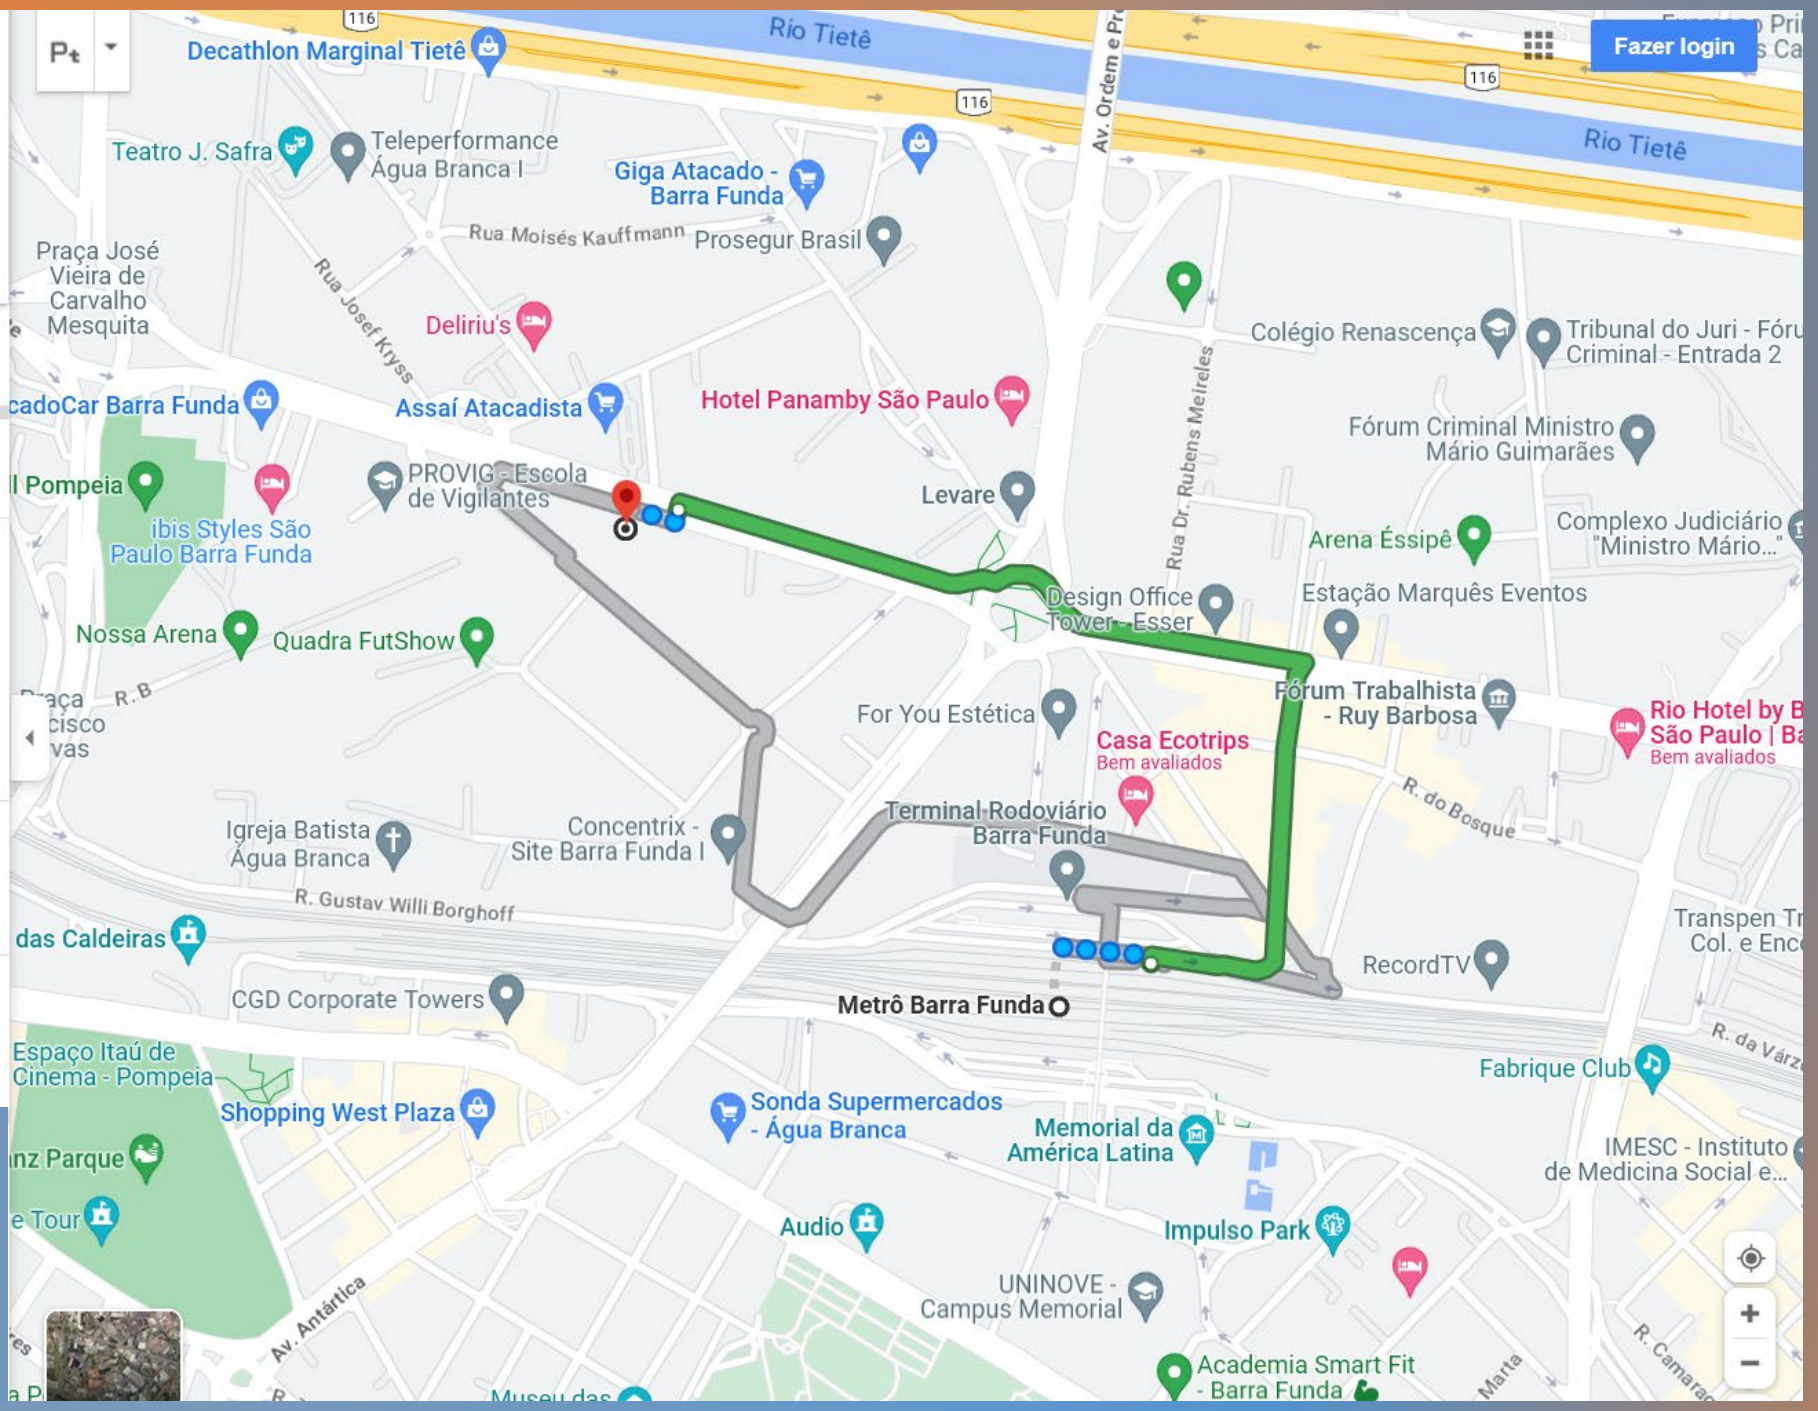

Melhor 8 min 6 min 8 min 18 min 8 min

erraz, 119 - Barra Funda, São Paulo - SP, C
Av. Marquês de São Vicente, 1213 - Várze

Sair agora

Opções

Enviar rotas para seu smartphone

08:41 - 08:49 8 min
978A-10 / 8500-10
08:43 de Terminal Metrô Barra Funda Norte
3 min a cada 4 min
Detalhes

08:40 - 08:51 11 min
209P-1 / 209P-10

08:42 - 08:56 14 min
297A-10

Metrô Barra Funda - Vunesp
Trajeto por Ônibus

Fazer login

Melhor 6 min 5 min 7 min 18 min 8 min

Metrô Barra Funda, R. Dr. Bento Teobaldo

Av. Marquês de São Vicente, 1213 - Várzea

Adicionar destino

Opções

Enviar rotas para seu smartphone

via Av. Marquês de São Vicente 18 min 1,3 km

via Av. Thomas Edison e Av. Marquês de São Vicente 20 min 1,4 km

Detalhes

Todos os trajetos são predominantemente planos

Metrô Barra Funda - Vunesp
Trajeto a pé

Melhor 7 min 6 min 8 min 18 min 8 min

erraz, 119 - Barra Funda, São Paulo - SP, C
Av. Marquês de São Vicente, 1213 - Várze

Adicionar destino

Sair agora

Opções

Enviar rotas para seu smartphone